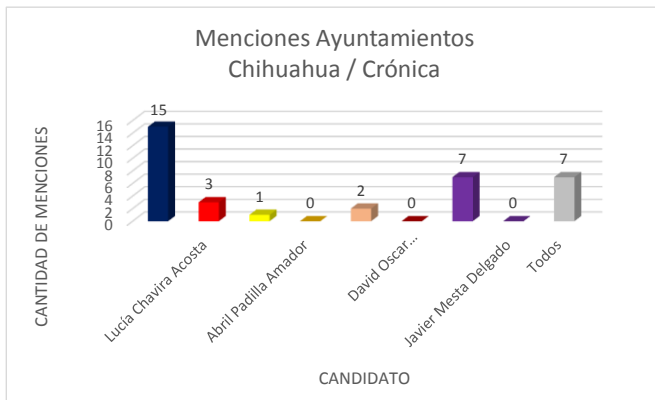

Valoración por candidato

Diario de Juárez

El Diario de Chihuahua

Menciones en Periódicos Impresos / Candidatos a Gobernador

Gráficas Candidatos/as Alcaldes, Diputados y Síndicos. Periódicos Impresos

Gráficas Candidatos/as Alcaldes, Diputados y Síndicos. Periódicos Digitales

Valoraciones menciones totales candidatos/as diputados

Menciones totales Síndicos

Valoraciones menciones totales candidatos a síndicos/as

INSTITUTO ESTATAL ELECTORAL CHIHUAHUA

INFORME DE ACTIVIDADES EN LOS PERIÓDICOS DIGITALES E IMPRESOS
SEMANA DEL 15 AL 21 DE MAYO