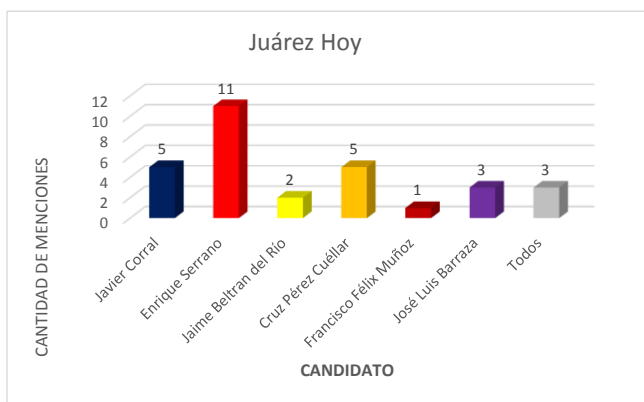

Valoración por candidato

Diario de Juárez

El Diario de Chihuahua

Menciones en Periódicos Impresos / Candidatos a Gobernador

Gráficas Candidatos/as Alcaldes, Diputados y Síndicos. Periódicos Impresos

Gráficas Candidatos/as Alcaldes, Diputados y Síndicos. Periódicos Digitales

Valoraciones menciones totales candidatos/as diputados

Menciones totales Síndicos

Valoraciones menciones totales candidatos a síndicos/as

INSTITUTO ESTATAL ELECTORAL CHIHUAHUA

INFORME DE ACTIVIDADES EN LOS PERIÓDICOS DIGITALES E IMPRESOS
SEMANA DEL 15 AL 21 DE MAYO