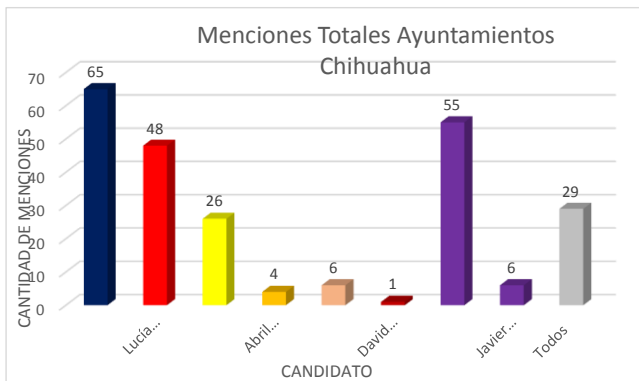

Valoración por candidato

Diario de Juárez

El Diario de Chihuahua

Menciones en Periódicos Impresos / Candidatos a Gobernador

Gráficas Candidatos/as Alcaldes, Diputados y Síndicos. Periódicos Impresos

Gráficas Candidatos/as Alcaldes, Diputados y Síndicos. Periódicos Digitales

Valoraciones menciones totales candidatos/as diputados

Menciones totales Síndicos

Valoraciones menciones totales candidatos a síndicos/as

INSTITUTO ESTATAL ELECTORAL CHIHUAHUA

INFORME DE ACTIVIDADES EN LOS PERIÓDICOS DIGITALES E IMPRESOS
SEMANA DEL 15 AL 21 DE MAYO