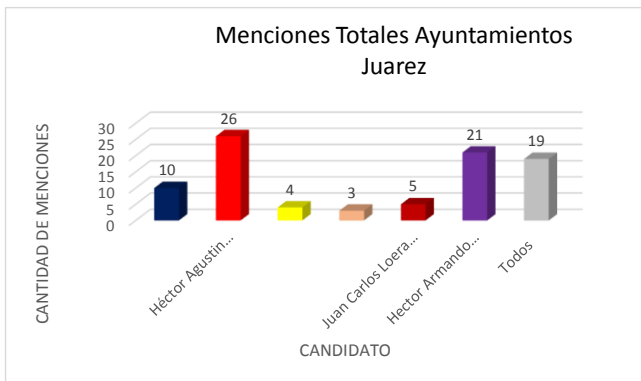

Valoración por candidato

Diario de Juárez

El Diario de Chihuahua

Menciones en Periódicos Impresos / Candidatos a Gobernador

Gráficas Candidatos/as Alcaldes, Diputados y Síndicos. Periódicos Impresos

Gráficas Candidatos/as Alcaldes, Diputados y Síndicos. Periódicos Digitales

Valoraciones menciones totales candidatos/as diputados

Menciones totales Síndicos

Valoraciones menciones totales candidatos a síndicos/as

INSTITUTO ESTATAL ELECTORAL CHIHUAHUA

INFORME DE ACTIVIDADES EN LOS PERIÓDICOS DIGITALES E IMPRESOS
SEMANA DEL 15 AL 21 DE MAYO