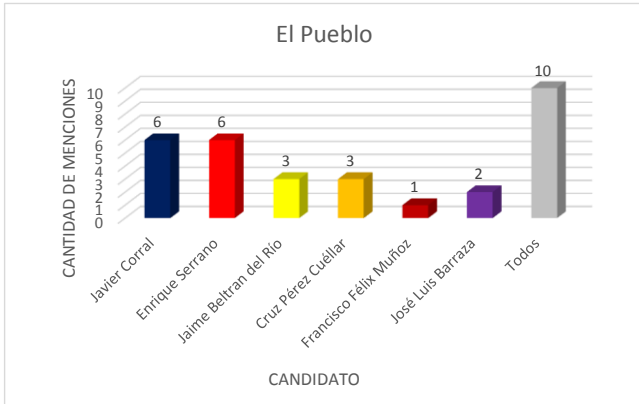

Valoración por candidato

Diario de Juárez

El Diario de Chihuahua

Menciones en Periódicos Impresos / Candidatos a Gobernador

Gráficas Candidatos/as Alcaldes, Diputados y Síndicos. Periódicos Impresos

Gráficas Candidatos/as Alcaldes, Diputados y Síndicos. Periódicos Digitales

Valoraciones menciones totales candidatos/as diputados

Menciones totales Síndicos

Valoraciones menciones totales candidatos a síndicos/as

INSTITUTO ESTATAL ELECTORAL CHIHUAHUA

INFORME DE ACTIVIDADES EN LOS PERIÓDICOS DIGITALES E IMPRESOS
SEMANA DEL 15 AL 21 DE MAYO