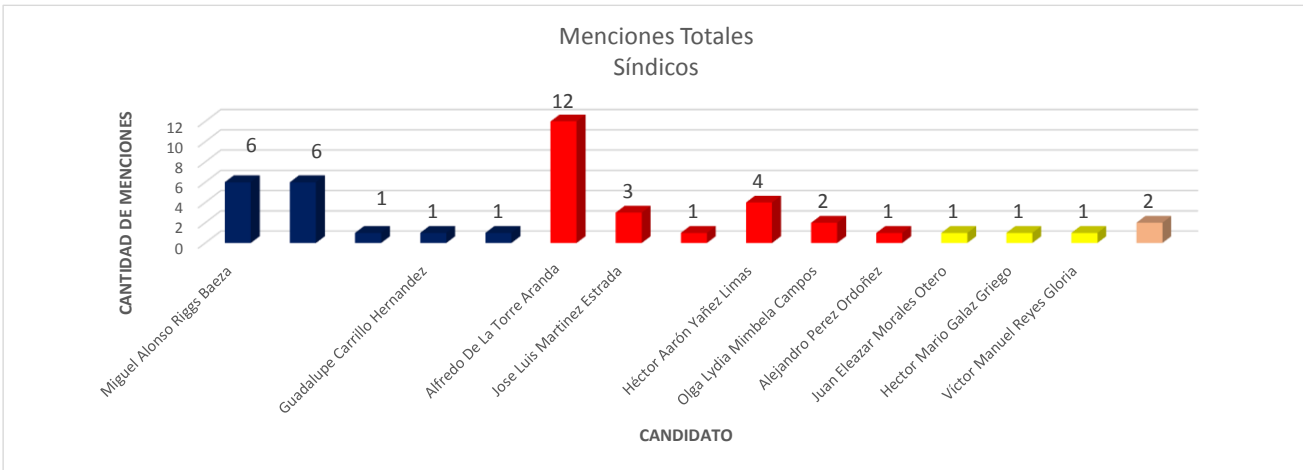

Valoración por candidato

Diario de Juárez

El Diario de Chihuahua

Menciones en Periódicos Impresos / Candidatos a Gobernador

Gráficas Candidatos/as Alcaldes, Diputados y Síndicos. Periódicos Impresos

Gráficas Candidatos/as Alcaldes, Diputados y Síndicos. Periódicos Digitales

Valoraciones menciones totales candidatos/as diputados

Menciones totales Síndicos

Valoraciones menciones totales candidatos a síndicos/as

INSTITUTO ESTATAL ELECTORAL CHIHUAHUA

INFORME DE ACTIVIDADES EN LOS PERIÓDICOS DIGITALES E IMPRESOS
SEMANA DEL 15 AL 21 DE MAYO