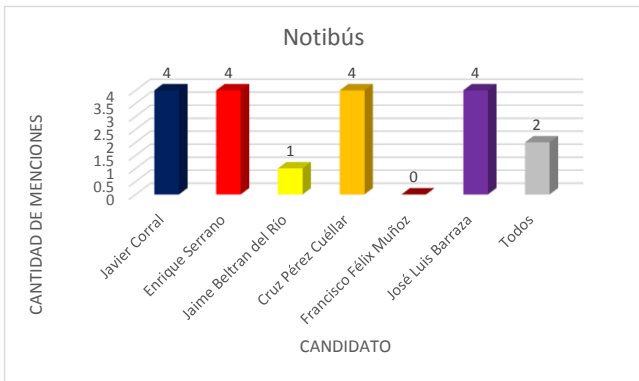

Valoración por candidato

Diario de Juárez

El Diario de Chihuahua

Menciones en Periódicos Impresos / Candidatos a Gobernador

Gráficas Candidatos/as Alcaldes, Diputados y Síndicos. Periódicos Impresos

Gráficas Candidatos/as Alcaldes, Diputados y Síndicos. Periódicos Digitales

Valoraciones menciones totales candidatos/as diputados

Menciones totales Síndicos

Valoraciones menciones totales candidatos a síndicos/as

INSTITUTO ESTATAL ELECTORAL CHIHUAHUA

INFORME DE ACTIVIDADES EN LOS PERIÓDICOS DIGITALES E IMPRESOS
SEMANA DEL 15 AL 21 DE MAYO