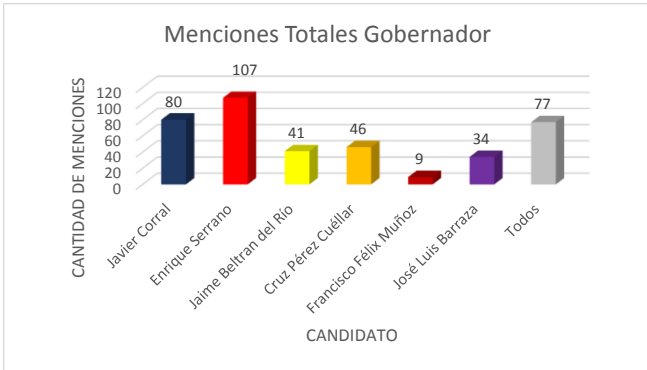

Valoración por candidato

Diario de Juárez

El Diario de Chihuahua

Menciones en Periódicos Impresos / Candidatos a Gobernador

Gráficas Candidatos/as Alcaldes, Diputados y Síndicos. Periódicos Impresos

Gráficas Candidatos/as Alcaldes, Diputados y Síndicos. Periódicos Digitales

Valoraciones menciones totales candidatos/as diputados

Menciones totales Síndicos

Valoraciones menciones totales candidatos a síndicos/as

INSTITUTO ESTATAL ELECTORAL CHIHUAHUA

INFORME DE ACTIVIDADES EN LOS PERIÓDICOS DIGITALES E IMPRESOS
SEMANA DEL 15 AL 21 DE MAYO