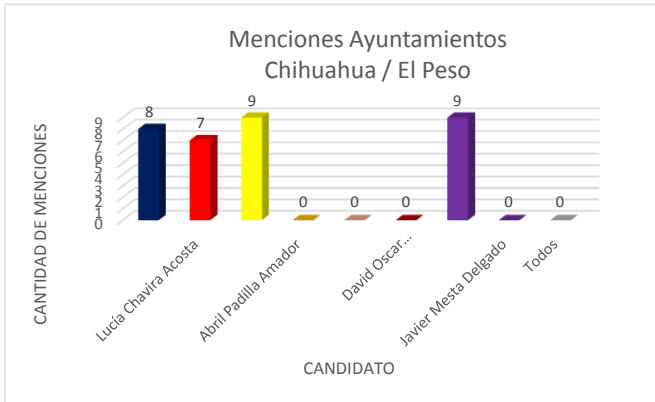

Valoración por candidato

Diario de Juárez

El Diario de Chihuahua

Menciones en Periódicos Impresos / Candidatos a Gobernador

Gráficas Candidatos/as Alcaldes, Diputados y Síndicos. Periódicos Impresos

Gráficas Candidatos/as Alcaldes, Diputados y Síndicos. Periódicos Digitales

Valoraciones menciones totales candidatos/as diputados

Menciones totales Síndicos

Valoraciones menciones totales candidatos a síndicos/as

INSTITUTO ESTATAL ELECTORAL CHIHUAHUA

INFORME DE ACTIVIDADES EN LOS PERIÓDICOS DIGITALES E IMPRESOS
SEMANA DEL 15 AL 21 DE MAYO