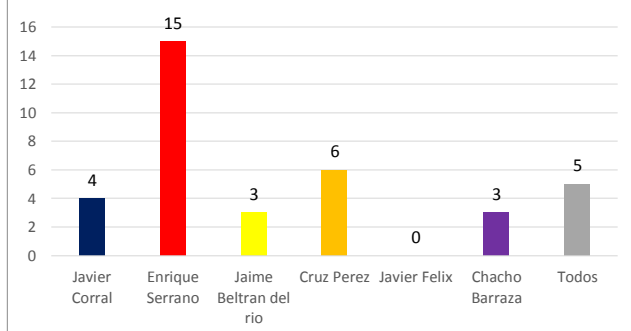

El Diario de Chihuahua