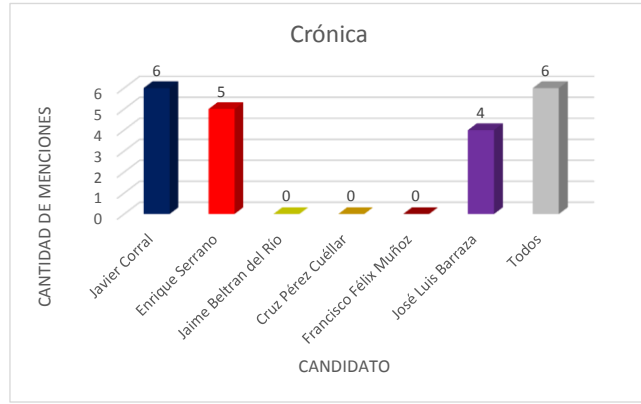

Valoración por candidato

Diario de Juárez

El Diario de Chihuahua

Menciones en Periódicos Impresos / Candidatos a Gobernador

Gráficas Candidatos/as Alcaldes, Diputados y Síndicos. Periódicos Impresos

Gráficas Candidatos/as Alcaldes, Diputados y Síndicos. Periódicos Digitales

Valoraciones menciones totales candidatos/as diputados

Menciones totales Síndicos

Valoraciones menciones totales candidatos a síndicos/as

INSTITUTO ESTATAL ELECTORAL CHIHUAHUA

INFORME DE ACTIVIDADES EN LOS PERIÓDICOS DIGITALES E IMPRESOS
SEMANA DEL 15 AL 21 DE MAYO