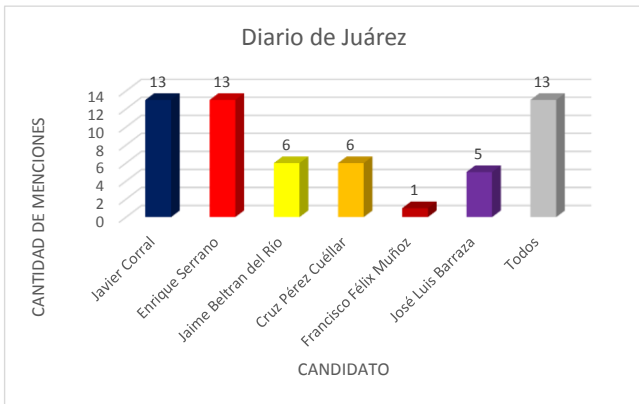

Valoración por candidato

Diario de Juárez

El Diario de Chihuahua

Menciones en Periódicos Impresos / Candidatos a Gobernador

Gráficas Candidatos/as Alcaldes, Diputados y Síndicos. Periódicos Impresos

Gráficas Candidatos/as Alcaldes, Diputados y Síndicos. Periódicos Digitales

Valoraciones menciones totales candidatos/as diputados

Menciones totales Síndicos

Valoraciones menciones totales candidatos a síndicos/as

INSTITUTO ESTATAL ELECTORAL CHIHUAHUA

INFORME DE ACTIVIDADES EN LOS PERIÓDICOS DIGITALES E IMPRESOS
SEMANA DEL 15 AL 21 DE MAYO