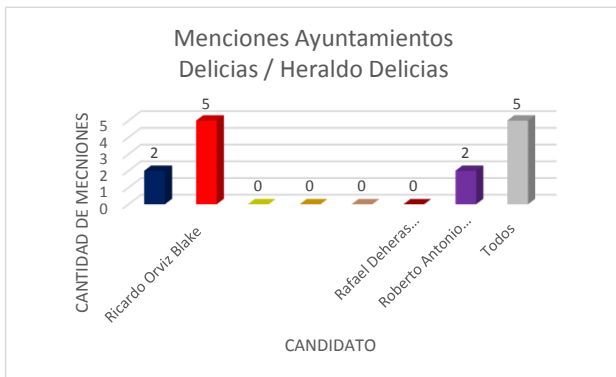

Valoración por candidato

Diario de Juárez

El Diario de Chihuahua

Menciones en Periódicos Impresos / Candidatos a Gobernador

Gráficas Candidatos/as Alcaldes, Diputados y Síndicos. Periódicos Impresos

Gráficas Candidatos/as Alcaldes, Diputados y Síndicos. Periódicos Digitales

Valoraciones menciones totales candidatos/as diputados

Menciones totales Síndicos

Valoraciones menciones totales candidatos a síndicos/as

INSTITUTO ESTATAL ELECTORAL CHIHUAHUA

INFORME DE ACTIVIDADES EN LOS PERIÓDICOS DIGITALES E IMPRESOS
SEMANA DEL 15 AL 21 DE MAYO