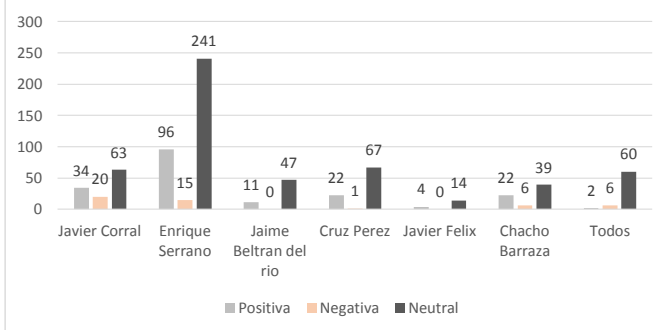

Valoración por candidato