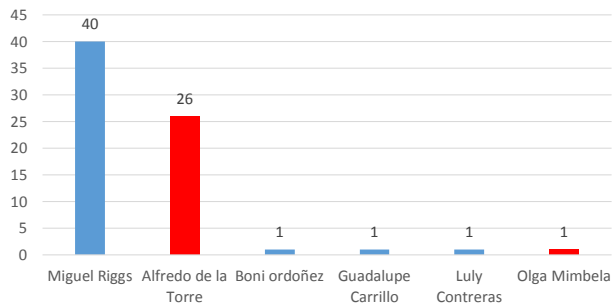

Menciones totales Síndicos