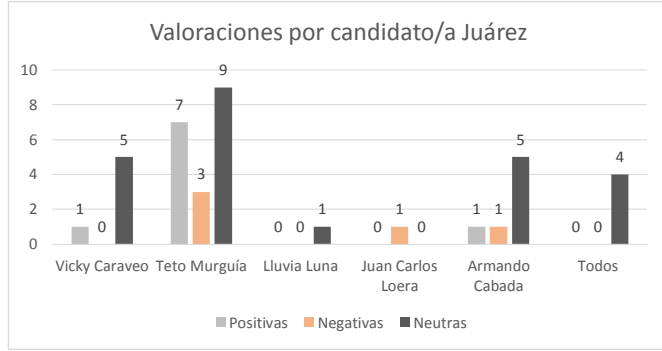

Valoración por candidato

Diario de Juárez

El Diario de Chihuahua

Menciones en Periódicos Impresos / Candidatos a Gobernador

Gráficas Candidatos/as Alcaldes, Diputados y Síndicos. Periódicos Impresos

Gráficas Candidatos/as Alcaldes, Diputados y Síndicos. Periódicos Digitales

Valoraciones menciones totales candidatos/as diputados

Menciones totales Síndicos

Valoraciones menciones totales candidatos a síndicos/as

INSTITUTO ESTATAL ELECTORAL CHIHUAHUA

INFORME DE ACTIVIDADES EN LOS PERIÓDICOS DIGITALES E IMPRESOS
SEMANA DEL 15 AL 21 DE MAYO