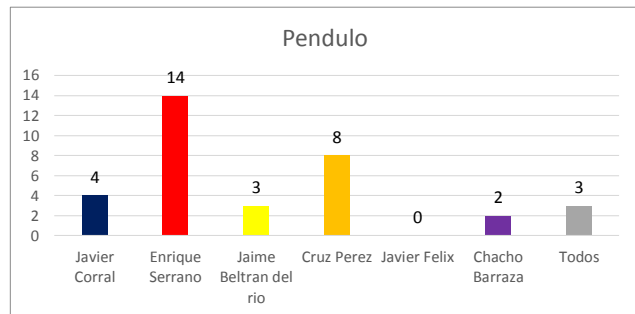

Valoración por candidato

Diario de Juárez

El Diario de Chihuahua

Menciones en Periódicos Impresos / Candidatos a Gobernador

Gráficas Candidatos/as Alcaldes, Diputados y Síndicos. Periódicos Impresos

Gráficas Candidatos/as Alcaldes, Diputados y Síndicos. Periódicos Digitales

Valoraciones menciones totales candidatos/as diputados

Menciones totales Síndicos

Valoraciones menciones totales candidatos a síndicos/as

INSTITUTO ESTATAL ELECTORAL CHIHUAHUA

INFORME DE ACTIVIDADES EN LOS PERIÓDICOS DIGITALES E IMPRESOS
SEMANA DEL 15 AL 21 DE MAYO