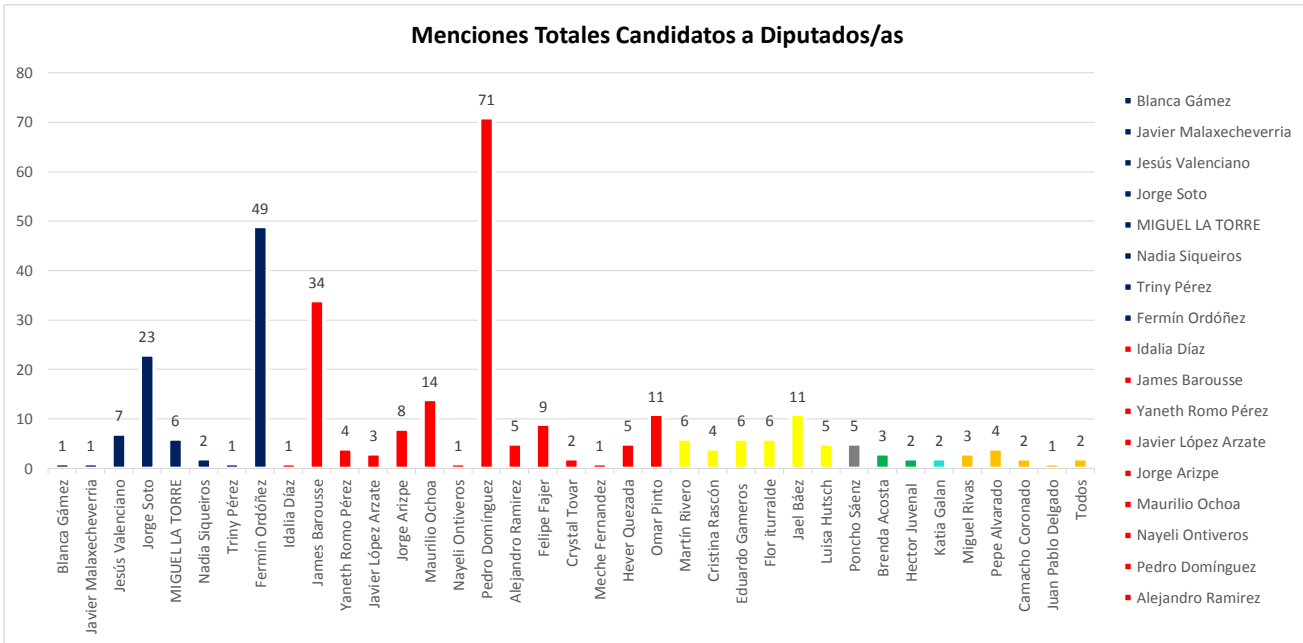

Valoración por candidato

Diario de Juárez

El Diario de Chihuahua

Menciones en Periódicos Impresos / Candidatos a Gobernador

Gráficas Candidatos/as Alcaldes, Diputados y Síndicos. Periódicos Impresos

Gráficas Candidatos/as Alcaldes, Diputados y Síndicos. Periódicos Digitales

Valoraciones menciones totales candidatos/as diputados

Menciones totales Síndicos

Valoraciones menciones totales candidatos a síndicos/as

INSTITUTO ESTATAL ELECTORAL CHIHUAHUA

INFORME DE ACTIVIDADES EN LOS PERIÓDICOS DIGITALES E IMPRESOS
SEMANA DEL 15 AL 21 DE MAYO