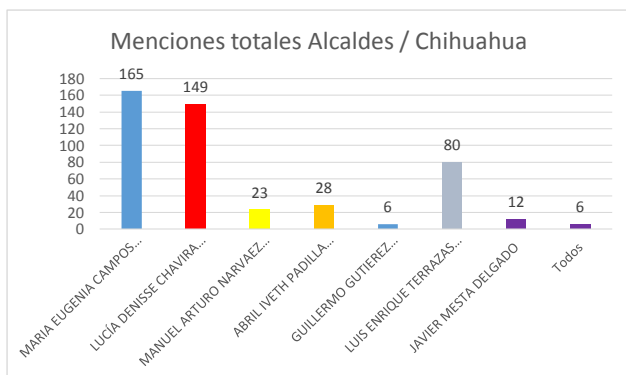

INSTITUTO ESTATAL ELECTORAL
CHIHUAHUA

INFORME DE ACTIVIDADES EN LOS PERIÓDICOS DIGITALES E IMPRESOS
SEMANA DEL 15 AL 21 DE MAYO

CANDIDATOS A:
GOBERNADOR, AYUNTAMIENTO, DIPUTADO Y SÍNDICO

ELECCIÓN
2016

Total menciones candidatos a Gobernador / Digitales

Valoración por candidato

Diario de Juárez

El Diario de Chihuahua

Menciones en Periódicos Impresos / Candidatos a Gobernador

Gráficas Candidatos/as Alcaldes, Diputados y Síndicos. Periódicos Impresos

Gráficas Candidatos/as Alcaldes, Diputados y Síndicos. Periódicos Digitales

Valoraciones menciones totales candidatos/as diputados

Menciones totales Síndicos

Valoraciones menciones totales candidatos a síndicos/as

INSTITUTO ESTATAL ELECTORAL CHIHUAHUA

INFORME DE ACTIVIDADES EN LOS PERIÓDICOS DIGITALES E IMPRESOS
SEMANA DEL 15 AL 21 DE MAYO