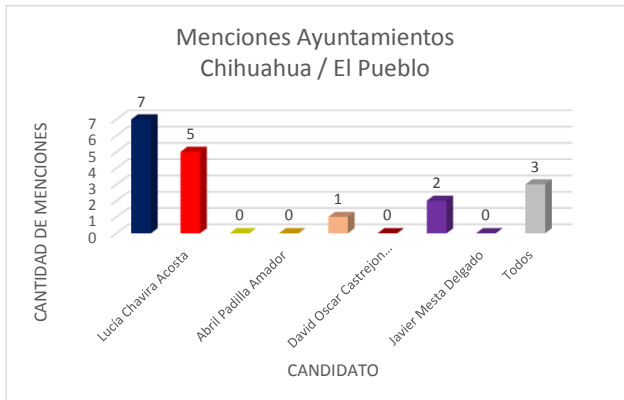

Valoración por candidato

Diario de Juárez

El Diario de Chihuahua

Menciones en Periódicos Impresos / Candidatos a Gobernador

Gráficas Candidatos/as Alcaldes, Diputados y Síndicos. Periódicos Impresos

Gráficas Candidatos/as Alcaldes, Diputados y Síndicos. Periódicos Digitales

Valoraciones menciones totales candidatos/as diputados

Menciones totales Síndicos

Valoraciones menciones totales candidatos a síndicos/as

INSTITUTO ESTATAL ELECTORAL CHIHUAHUA

INFORME DE ACTIVIDADES EN LOS PERIÓDICOS DIGITALES E IMPRESOS
SEMANA DEL 15 AL 21 DE MAYO