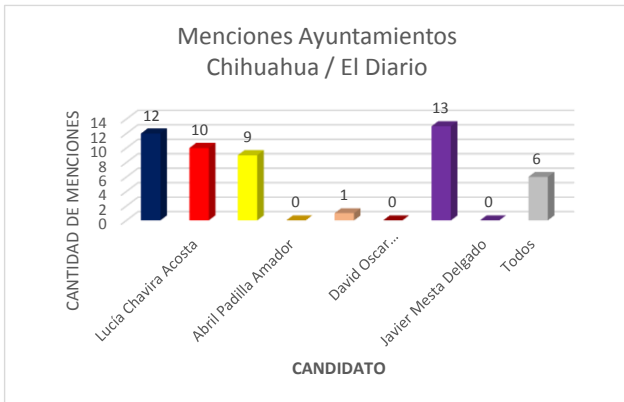

Valoración por candidato

Diario de Juárez

El Diario de Chihuahua

Menciones en Periódicos Impresos / Candidatos a Gobernador

Gráficas Candidatos/as Alcaldes, Diputados y Síndicos. Periódicos Impresos

Gráficas Candidatos/as Alcaldes, Diputados y Síndicos. Periódicos Digitales

Valoraciones menciones totales candidatos/as diputados

Menciones totales Síndicos

Valoraciones menciones totales candidatos a síndicos/as

INSTITUTO ESTATAL ELECTORAL CHIHUAHUA

INFORME DE ACTIVIDADES EN LOS PERIÓDICOS DIGITALES E IMPRESOS
SEMANA DEL 15 AL 21 DE MAYO