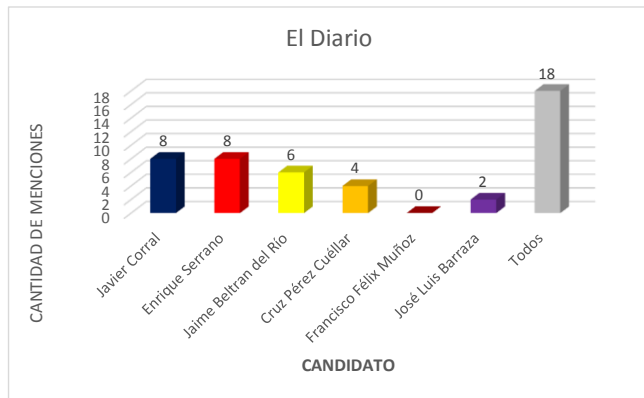

Valoración por candidato

Diario de Juárez

El Diario de Chihuahua

Menciones en Periódicos Impresos / Candidatos a Gobernador

Gráficas Candidatos/as Alcaldes, Diputados y Síndicos. Periódicos Impresos

Gráficas Candidatos/as Alcaldes, Diputados y Síndicos. Periódicos Digitales

Valoraciones menciones totales candidatos/as diputados

Menciones totales Síndicos

Valoraciones menciones totales candidatos a síndicos/as

INSTITUTO ESTATAL ELECTORAL CHIHUAHUA

INFORME DE ACTIVIDADES EN LOS PERIÓDICOS DIGITALES E IMPRESOS
SEMANA DEL 15 AL 21 DE MAYO