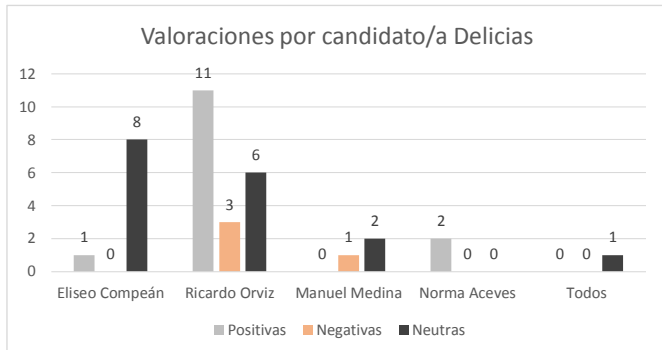

Valoración por candidato

Diario de Juárez

El Diario de Chihuahua

Menciones en Periódicos Impresos / Candidatos a Gobernador

Gráficas Candidatos/as Alcaldes, Diputados y Síndicos. Periódicos Impresos

Gráficas Candidatos/as Alcaldes, Diputados y Síndicos. Periódicos Digitales

Valoraciones menciones totales candidatos/as diputados

Menciones totales Síndicos

Valoraciones menciones totales candidatos a síndicos/as

INSTITUTO ESTATAL ELECTORAL CHIHUAHUA

INFORME DE ACTIVIDADES EN LOS PERIÓDICOS DIGITALES E IMPRESOS
SEMANA DEL 15 AL 21 DE MAYO