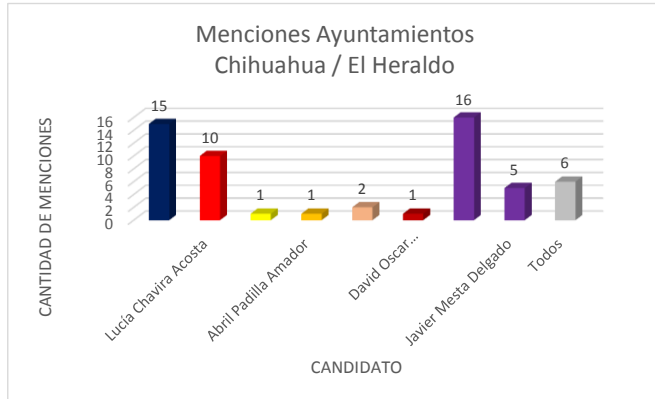

Valoración por candidato

Diario de Juárez

El Diario de Chihuahua

Menciones en Periódicos Impresos / Candidatos a Gobernador

Gráficas Candidatos/as Alcaldes, Diputados y Síndicos. Periódicos Impresos

Gráficas Candidatos/as Alcaldes, Diputados y Síndicos. Periódicos Digitales

Valoraciones menciones totales candidatos/as diputados

Menciones totales Síndicos

Valoraciones menciones totales candidatos a síndicos/as

INSTITUTO ESTATAL ELECTORAL CHIHUAHUA

INFORME DE ACTIVIDADES EN LOS PERIÓDICOS DIGITALES E IMPRESOS
SEMANA DEL 15 AL 21 DE MAYO