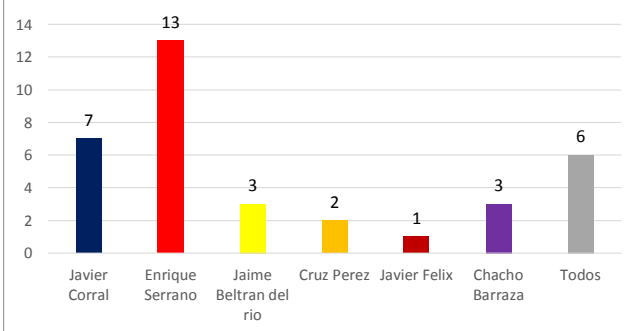

Diario de Juárez