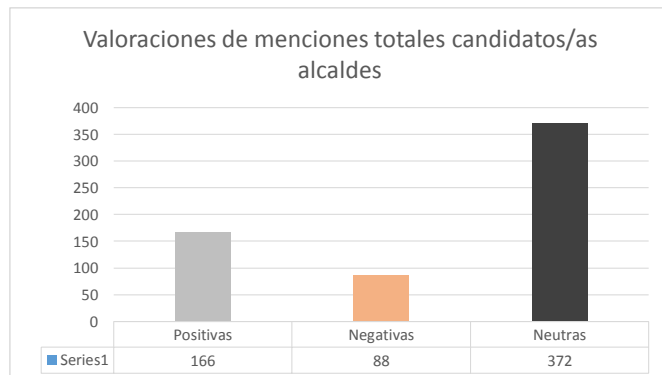

Valoración por candidato

Diario de Juárez

El Diario de Chihuahua

Menciones en Periódicos Impresos / Candidatos a Gobernador

Gráficas Candidatos/as Alcaldes, Diputados y Síndicos. Periódicos Impresos

Gráficas Candidatos/as Alcaldes, Diputados y Síndicos. Periódicos Digitales

Valoraciones menciones totales candidatos/as diputados

Menciones totales Síndicos

Valoraciones menciones totales candidatos a síndicos/as

INSTITUTO ESTATAL ELECTORAL CHIHUAHUA

INFORME DE ACTIVIDADES EN LOS PERIÓDICOS DIGITALES E IMPRESOS
SEMANA DEL 15 AL 21 DE MAYO