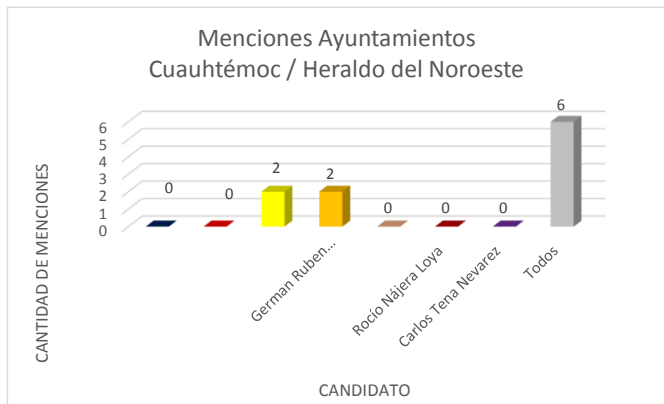

Valoración por candidato

Diario de Juárez

El Diario de Chihuahua

Menciones en Periódicos Impresos / Candidatos a Gobernador

Gráficas Candidatos/as Alcaldes, Diputados y Síndicos. Periódicos Impresos

Gráficas Candidatos/as Alcaldes, Diputados y Síndicos. Periódicos Digitales

Valoraciones menciones totales candidatos/as diputados

Menciones totales Síndicos

Valoraciones menciones totales candidatos a síndicos/as

INSTITUTO ESTATAL ELECTORAL CHIHUAHUA

INFORME DE ACTIVIDADES EN LOS PERIÓDICOS DIGITALES E IMPRESOS
SEMANA DEL 15 AL 21 DE MAYO