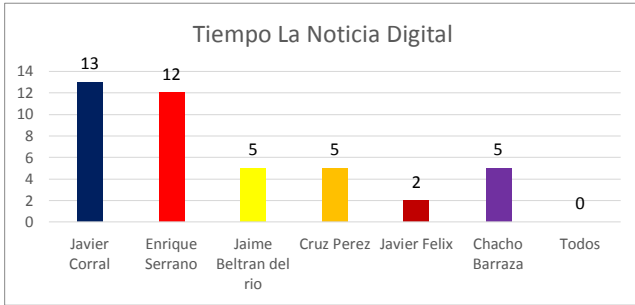

Valoración por candidato

Diario de Juárez

El Diario de Chihuahua

Menciones en Periódicos Impresos / Candidatos a Gobernador

Gráficas Candidatos/as Alcaldes, Diputados y Síndicos. Periódicos Impresos

Gráficas Candidatos/as Alcaldes, Diputados y Síndicos. Periódicos Digitales

Valoraciones menciones totales candidatos/as diputados

Menciones totales Síndicos

Valoraciones menciones totales candidatos a síndicos/as

INSTITUTO ESTATAL ELECTORAL CHIHUAHUA

INFORME DE ACTIVIDADES EN LOS PERIÓDICOS DIGITALES E IMPRESOS
SEMANA DEL 15 AL 21 DE MAYO