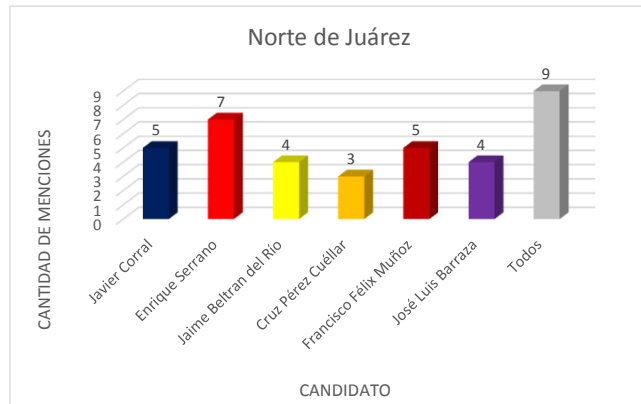

Valoración por candidato

Diario de Juárez

El Diario de Chihuahua

Menciones en Periódicos Impresos / Candidatos a Gobernador

Gráficas Candidatos/as Alcaldes, Diputados y Síndicos. Periódicos Impresos

Gráficas Candidatos/as Alcaldes, Diputados y Síndicos. Periódicos Digitales

Valoraciones menciones totales candidatos/as diputados

Menciones totales Síndicos

Valoraciones menciones totales candidatos a síndicos/as

INSTITUTO ESTATAL ELECTORAL CHIHUAHUA

INFORME DE ACTIVIDADES EN LOS PERIÓDICOS DIGITALES E IMPRESOS
SEMANA DEL 15 AL 21 DE MAYO