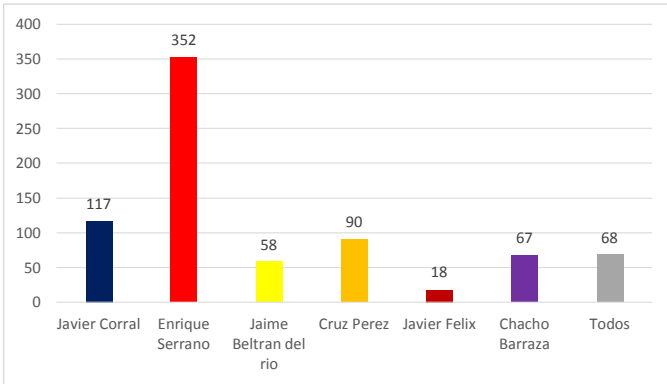

INSTITUTO ESTATAL ELECTORAL
CHIHUAHUA

INFORME DE ACTIVIDADES EN LOS PERIÓDICOS DIGITALES E IMPRESOS
SEMANA DEL 15 AL 21 DE MAYO

CANDIDATOS A:
GOBERNADOR, AYUNTAMIENTO, DIPUTADO Y SÍNDICO

ELECCIÓN
2016

Total menciones candidatos a Gobernador / Digitales