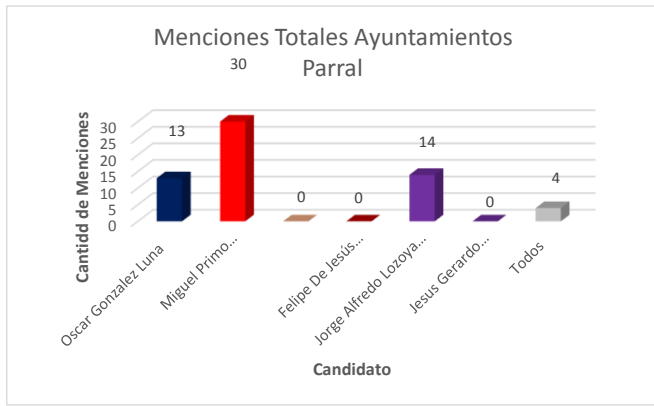

Valoración por candidato

Diario de Juárez

El Diario de Chihuahua

Menciones en Periódicos Impresos / Candidatos a Gobernador

Gráficas Candidatos/as Alcaldes, Diputados y Síndicos. Periódicos Impresos

Gráficas Candidatos/as Alcaldes, Diputados y Síndicos. Periódicos Digitales

Valoraciones menciones totales candidatos/as diputados

Menciones totales Síndicos

Valoraciones menciones totales candidatos a síndicos/as

INSTITUTO ESTATAL ELECTORAL CHIHUAHUA

INFORME DE ACTIVIDADES EN LOS PERIÓDICOS DIGITALES E IMPRESOS
SEMANA DEL 15 AL 21 DE MAYO