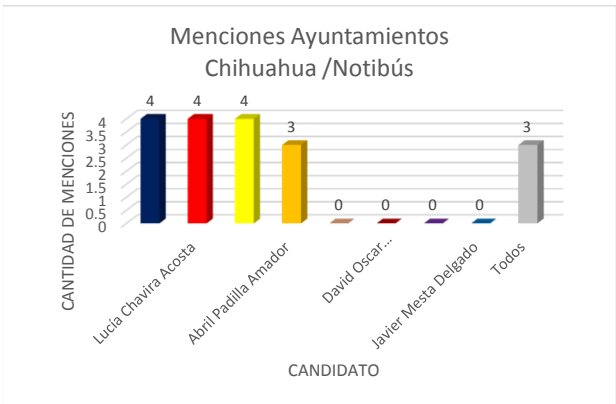

Valoración por candidato

Diario de Juárez

El Diario de Chihuahua

Menciones en Periódicos Impresos / Candidatos a Gobernador

Gráficas Candidatos/as Alcaldes, Diputados y Síndicos. Periódicos Impresos

Gráficas Candidatos/as Alcaldes, Diputados y Síndicos. Periódicos Digitales

Valoraciones menciones totales candidatos/as diputados

Menciones totales Síndicos

Valoraciones menciones totales candidatos a síndicos/as

INSTITUTO ESTATAL ELECTORAL CHIHUAHUA

INFORME DE ACTIVIDADES EN LOS PERIÓDICOS DIGITALES E IMPRESOS
SEMANA DEL 15 AL 21 DE MAYO