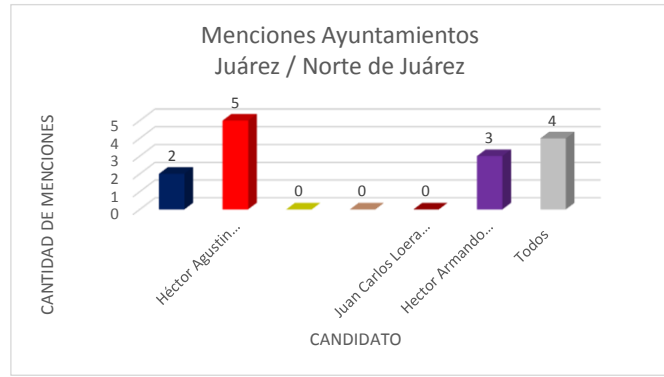

Valoración por candidato

Diario de Juárez

El Diario de Chihuahua

Menciones en Periódicos Impresos / Candidatos a Gobernador

Gráficas Candidatos/as Alcaldes, Diputados y Síndicos. Periódicos Impresos

Gráficas Candidatos/as Alcaldes, Diputados y Síndicos. Periódicos Digitales

Valoraciones menciones totales candidatos/as diputados

Menciones totales Síndicos

Valoraciones menciones totales candidatos a síndicos/as

INSTITUTO ESTATAL ELECTORAL CHIHUAHUA

INFORME DE ACTIVIDADES EN LOS PERIÓDICOS DIGITALES E IMPRESOS
SEMANA DEL 15 AL 21 DE MAYO