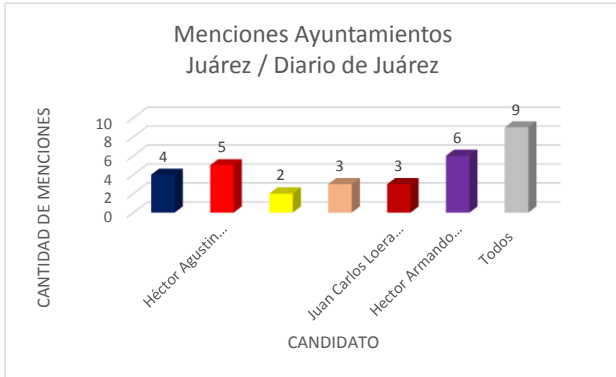

Valoración por candidato

Diario de Juárez

El Diario de Chihuahua

Menciones en Periódicos Impresos / Candidatos a Gobernador

Gráficas Candidatos/as Alcaldes, Diputados y Síndicos. Periódicos Impresos

Gráficas Candidatos/as Alcaldes, Diputados y Síndicos. Periódicos Digitales

Valoraciones menciones totales candidatos/as diputados

Menciones totales Síndicos

Valoraciones menciones totales candidatos a síndicos/as

INSTITUTO ESTATAL ELECTORAL CHIHUAHUA

INFORME DE ACTIVIDADES EN LOS PERIÓDICOS DIGITALES E IMPRESOS
SEMANA DEL 15 AL 21 DE MAYO