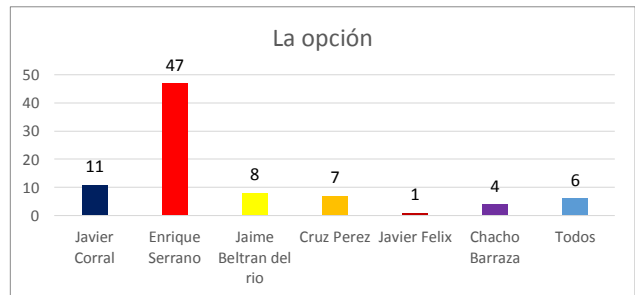

Valoración por candidato

Diario de Juárez

El Diario de Chihuahua

Menciones en Periódicos Impresos / Candidatos a Gobernador

Gráficas Candidatos/as Alcaldes, Diputados y Síndicos. Periódicos Impresos

Gráficas Candidatos/as Alcaldes, Diputados y Síndicos. Periódicos Digitales

Valoraciones menciones totales candidatos/as diputados

Menciones totales Síndicos

Valoraciones menciones totales candidatos a síndicos/as

INSTITUTO ESTATAL ELECTORAL CHIHUAHUA

INFORME DE ACTIVIDADES EN LOS PERIÓDICOS DIGITALES E IMPRESOS
SEMANA DEL 15 AL 21 DE MAYO