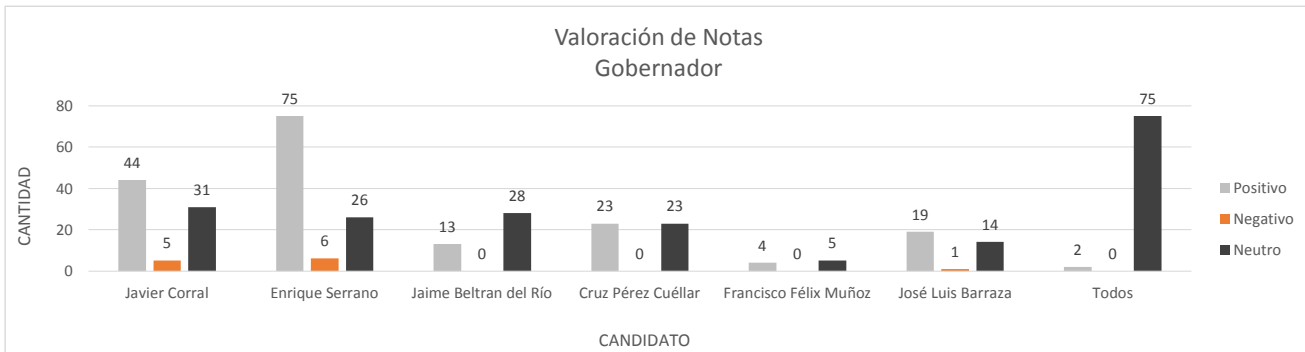

Valoración por candidato

Diario de Juárez

El Diario de Chihuahua

Menciones en Periódicos Impresos / Candidatos a Gobernador

Gráficas Candidatos/as Alcaldes, Diputados y Síndicos. Periódicos Impresos

Gráficas Candidatos/as Alcaldes, Diputados y Síndicos. Periódicos Digitales

Valoraciones menciones totales candidatos/as diputados

Menciones totales Síndicos

Valoraciones menciones totales candidatos a síndicos/as

INSTITUTO ESTATAL ELECTORAL CHIHUAHUA

INFORME DE ACTIVIDADES EN LOS PERIÓDICOS DIGITALES E IMPRESOS
SEMANA DEL 15 AL 21 DE MAYO