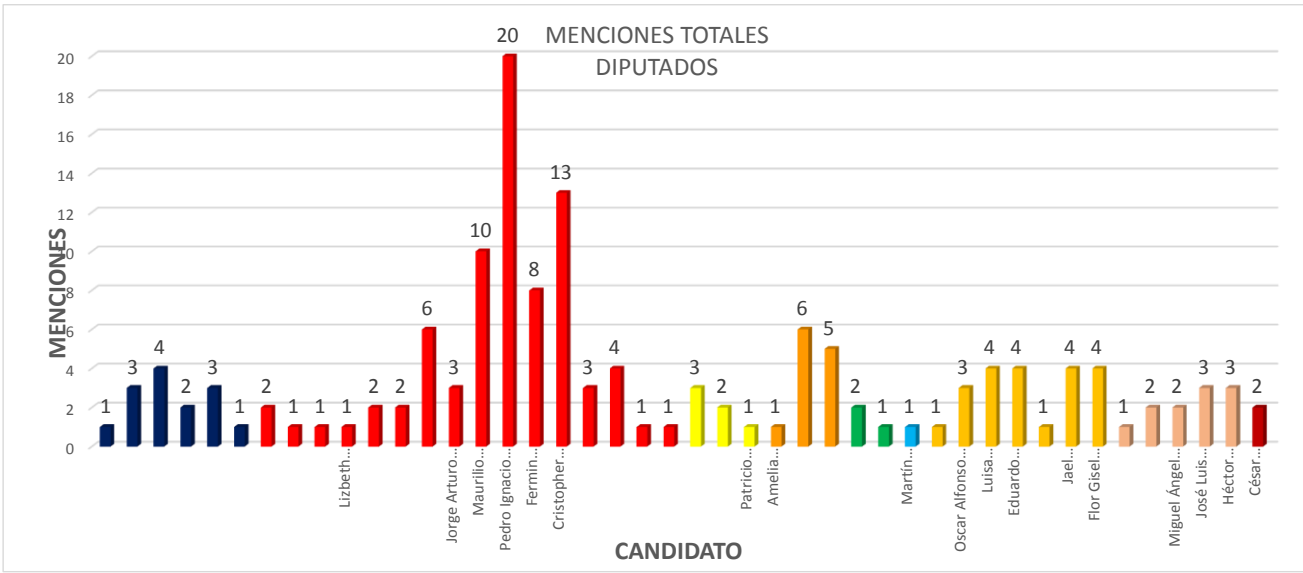

Valoración por candidato

Diario de Juárez

El Diario de Chihuahua

Menciones en Periódicos Impresos / Candidatos a Gobernador

Gráficas Candidatos/as Alcaldes, Diputados y Síndicos. Periódicos Impresos

Gráficas Candidatos/as Alcaldes, Diputados y Síndicos. Periódicos Digitales

Valoraciones menciones totales candidatos/as diputados

Menciones totales Síndicos

Valoraciones menciones totales candidatos a síndicos/as

INSTITUTO ESTATAL ELECTORAL CHIHUAHUA

INFORME DE ACTIVIDADES EN LOS PERIÓDICOS DIGITALES E IMPRESOS
SEMANA DEL 15 AL 21 DE MAYO