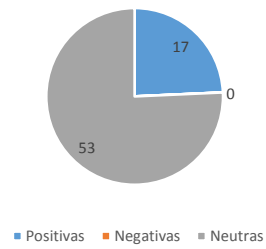

Valoración por candidato

Diario de Juárez

El Diario de Chihuahua

Menciones en Periódicos Impresos / Candidatos a Gobernador

Gráficas Candidatos/as Alcaldes, Diputados y Síndicos. Periódicos Impresos

Gráficas Candidatos/as Alcaldes, Diputados y Síndicos. Periódicos Digitales

Valoraciones menciones totales candidatos/as diputados

Menciones totales Síndicos

Valoraciones menciones totales candidatos a síndicos/as

INSTITUTO ESTATAL ELECTORAL CHIHUAHUA

INFORME DE ACTIVIDADES EN LOS PERIÓDICOS DIGITALES E IMPRESOS
SEMANA DEL 15 AL 21 DE MAYO