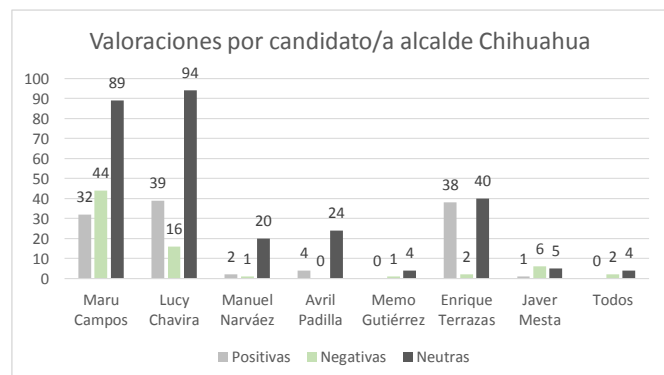

Valoración por candidato

Diario de Juárez

El Diario de Chihuahua

Menciones en Periódicos Impresos / Candidatos a Gobernador

Gráficas Candidatos/as Alcaldes, Diputados y Síndicos. Periódicos Impresos

Gráficas Candidatos/as Alcaldes, Diputados y Síndicos. Periódicos Digitales

Valoraciones menciones totales candidatos/as diputados

Menciones totales Síndicos

Valoraciones menciones totales candidatos a síndicos/as

INSTITUTO ESTATAL ELECTORAL CHIHUAHUA

INFORME DE ACTIVIDADES EN LOS PERIÓDICOS DIGITALES E IMPRESOS
SEMANA DEL 15 AL 21 DE MAYO