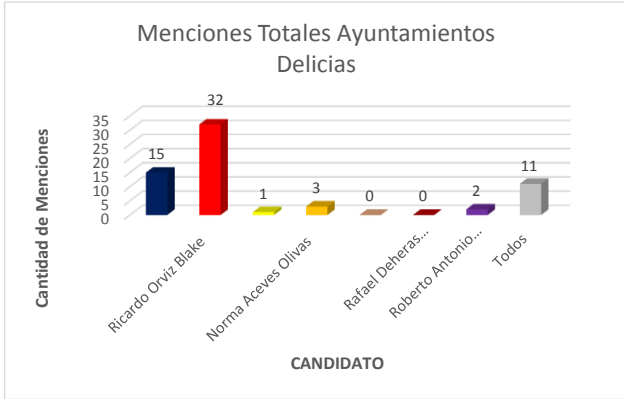

INSTITUTO ESTATAL ELECTORAL
CHIHUAHUA

INFORME DE ACTIVIDADES EN LOS PERIÓDICOS DIGITALES E IMPRESOS
SEMANA DEL 15 AL 21 DE MAYO

CANDIDATOS A:
GOBERNADOR, AYUNTAMIENTO, DIPUTADO Y SÍNDICO

ELECCIÓN
2016

Total menciones candidatos a Gobernador / Digitales

Valoración por candidato

Diario de Juárez

El Diario de Chihuahua

Menciones en Periódicos Impresos / Candidatos a Gobernador

Gráficas Candidatos/as Alcaldes, Diputados y Síndicos. Periódicos Impresos

Gráficas Candidatos/as Alcaldes, Diputados y Síndicos. Periódicos Digitales

Valoraciones menciones totales candidatos/as diputados

Menciones totales Síndicos

Valoraciones menciones totales candidatos a síndicos/as

INSTITUTO ESTATAL ELECTORAL CHIHUAHUA

INFORME DE ACTIVIDADES EN LOS PERIÓDICOS DIGITALES E IMPRESOS
SEMANA DEL 15 AL 21 DE MAYO