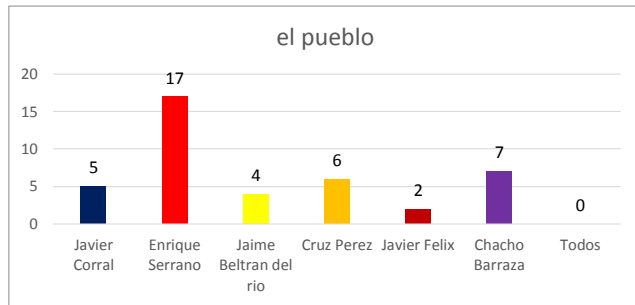

Valoración por candidato

Diario de Juárez

El Diario de Chihuahua

Menciones en Periódicos Impresos / Candidatos a Gobernador

Gráficas Candidatos/as Alcaldes, Diputados y Síndicos. Periódicos Impresos

Gráficas Candidatos/as Alcaldes, Diputados y Síndicos. Periódicos Digitales

Valoraciones menciones totales candidatos/as diputados

Menciones totales Síndicos

Valoraciones menciones totales candidatos a síndicos/as

INSTITUTO ESTATAL ELECTORAL CHIHUAHUA

INFORME DE ACTIVIDADES EN LOS PERIÓDICOS DIGITALES E IMPRESOS
SEMANA DEL 15 AL 21 DE MAYO