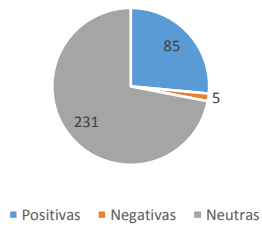

Valoración por candidato

Diario de Juárez

El Diario de Chihuahua

Menciones en Periódicos Impresos / Candidatos a Gobernador

Gráficas Candidatos/as Alcaldes, Diputados y Síndicos. Periódicos Impresos

Gráficas Candidatos/as Alcaldes, Diputados y Síndicos. Periódicos Digitales

Valoraciones menciones totales candidatos/as diputados

Menciones totales Síndicos

Valoraciones menciones totales candidatos a síndicos/as

INSTITUTO ESTATAL ELECTORAL CHIHUAHUA

INFORME DE ACTIVIDADES EN LOS PERIÓDICOS DIGITALES E IMPRESOS
SEMANA DEL 15 AL 21 DE MAYO