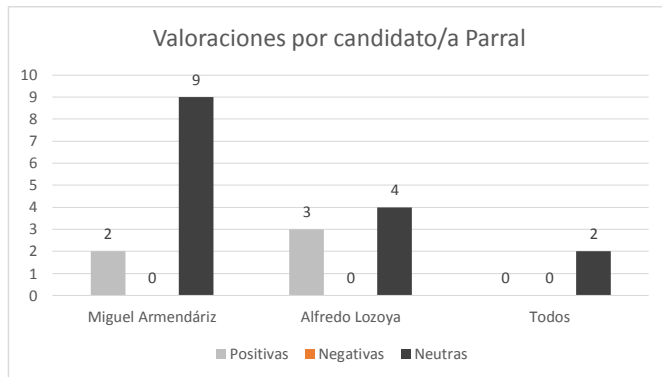

Valoración por candidato

Diario de Juárez

El Diario de Chihuahua

Menciones en Periódicos Impresos / Candidatos a Gobernador

Gráficas Candidatos/as Alcaldes, Diputados y Síndicos. Periódicos Impresos

Gráficas Candidatos/as Alcaldes, Diputados y Síndicos. Periódicos Digitales

Valoraciones menciones totales candidatos/as diputados

Menciones totales Síndicos

Valoraciones menciones totales candidatos a síndicos/as

INSTITUTO ESTATAL ELECTORAL CHIHUAHUA

INFORME DE ACTIVIDADES EN LOS PERIÓDICOS DIGITALES E IMPRESOS
SEMANA DEL 15 AL 21 DE MAYO