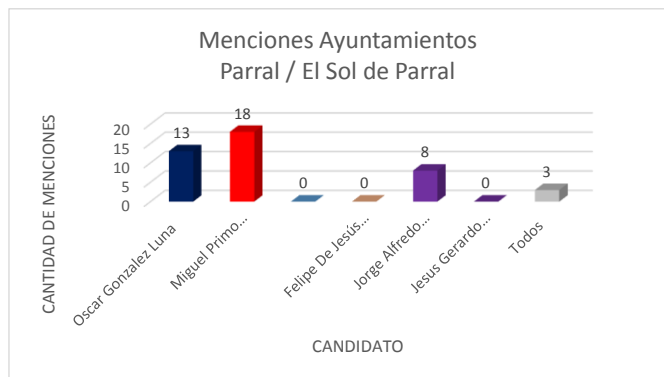

Valoración por candidato

Diario de Juárez

El Diario de Chihuahua

Menciones en Periódicos Impresos / Candidatos a Gobernador

Gráficas Candidatos/as Alcaldes, Diputados y Síndicos. Periódicos Impresos

Gráficas Candidatos/as Alcaldes, Diputados y Síndicos. Periódicos Digitales

Valoraciones menciones totales candidatos/as diputados

Menciones totales Síndicos

Valoraciones menciones totales candidatos a síndicos/as

INSTITUTO ESTATAL ELECTORAL CHIHUAHUA

INFORME DE ACTIVIDADES EN LOS PERIÓDICOS DIGITALES E IMPRESOS
SEMANA DEL 15 AL 21 DE MAYO