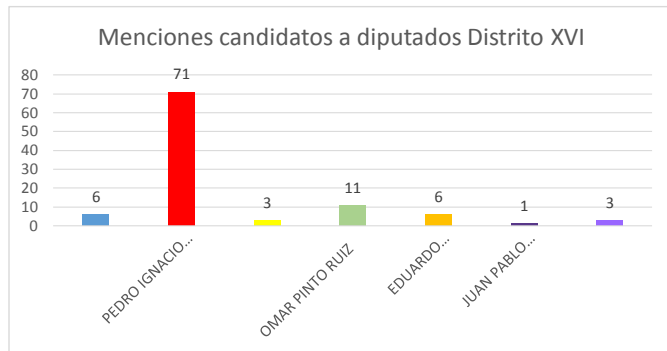

Valoración por candidato

Diario de Juárez

El Diario de Chihuahua

Menciones en Periódicos Impresos / Candidatos a Gobernador

Gráficas Candidatos/as Alcaldes, Diputados y Síndicos. Periódicos Impresos

Gráficas Candidatos/as Alcaldes, Diputados y Síndicos. Periódicos Digitales

Valoraciones menciones totales candidatos/as diputados

Menciones totales Síndicos

Valoraciones menciones totales candidatos a síndicos/as

INSTITUTO ESTATAL ELECTORAL CHIHUAHUA

INFORME DE ACTIVIDADES EN LOS PERIÓDICOS DIGITALES E IMPRESOS
SEMANA DEL 15 AL 21 DE MAYO