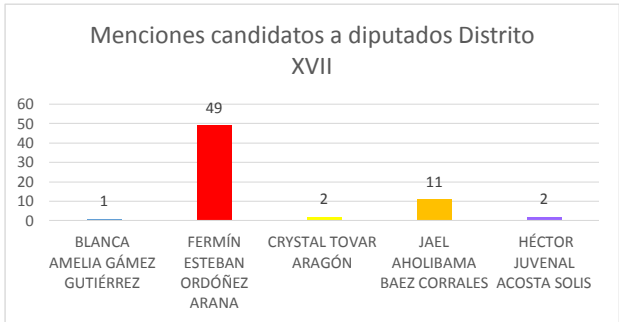

Valoración por candidato

Diario de Juárez

El Diario de Chihuahua

Menciones en Periódicos Impresos / Candidatos a Gobernador

Gráficas Candidatos/as Alcaldes, Diputados y Síndicos. Periódicos Impresos

Gráficas Candidatos/as Alcaldes, Diputados y Síndicos. Periódicos Digitales

Valoraciones menciones totales candidatos/as diputados

Menciones totales Síndicos

Valoraciones menciones totales candidatos a síndicos/as

INSTITUTO ESTATAL ELECTORAL CHIHUAHUA

INFORME DE ACTIVIDADES EN LOS PERIÓDICOS DIGITALES E IMPRESOS
SEMANA DEL 15 AL 21 DE MAYO