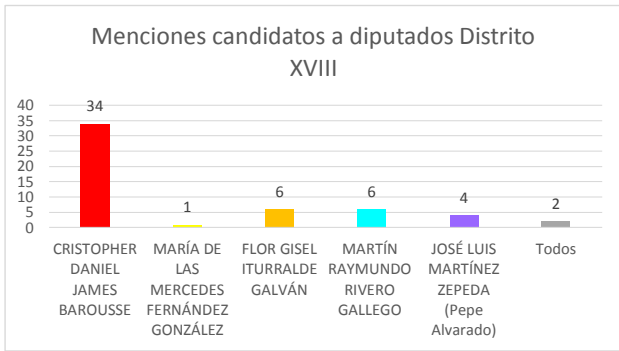

Valoración por candidato

Diario de Juárez

El Diario de Chihuahua

Menciones en Periódicos Impresos / Candidatos a Gobernador

Gráficas Candidatos/as Alcaldes, Diputados y Síndicos. Periódicos Impresos

Gráficas Candidatos/as Alcaldes, Diputados y Síndicos. Periódicos Digitales

Valoraciones menciones totales candidatos/as diputados

Menciones totales Síndicos

Valoraciones menciones totales candidatos a síndicos/as

INSTITUTO ESTATAL ELECTORAL CHIHUAHUA

INFORME DE ACTIVIDADES EN LOS PERIÓDICOS DIGITALES E IMPRESOS
SEMANA DEL 15 AL 21 DE MAYO