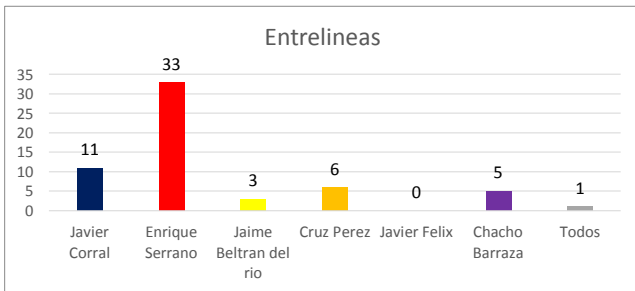

Valoración por candidato

Diario de Juárez

El Diario de Chihuahua

Menciones en Periódicos Impresos / Candidatos a Gobernador

Gráficas Candidatos/as Alcaldes, Diputados y Síndicos. Periódicos Impresos

Gráficas Candidatos/as Alcaldes, Diputados y Síndicos. Periódicos Digitales

Valoraciones menciones totales candidatos/as diputados

Menciones totales Síndicos

Valoraciones menciones totales candidatos a síndicos/as

INSTITUTO ESTATAL ELECTORAL CHIHUAHUA

INFORME DE ACTIVIDADES EN LOS PERIÓDICOS DIGITALES E IMPRESOS
SEMANA DEL 15 AL 21 DE MAYO