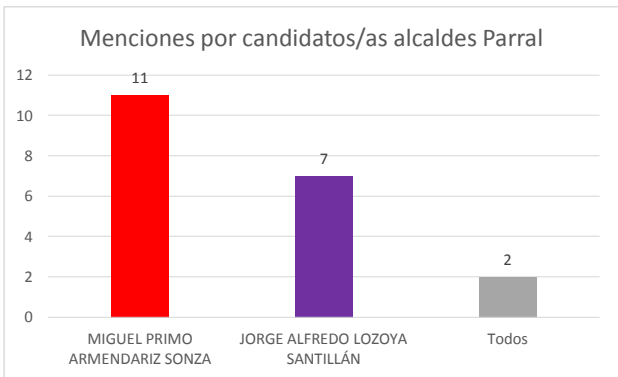

Valoración por candidato

Diario de Juárez

El Diario de Chihuahua

Menciones en Periódicos Impresos / Candidatos a Gobernador

Gráficas Candidatos/as Alcaldes, Diputados y Síndicos. Periódicos Impresos

Gráficas Candidatos/as Alcaldes, Diputados y Síndicos. Periódicos Digitales

Valoraciones menciones totales candidatos/as diputados

Menciones totales Síndicos

Valoraciones menciones totales candidatos a síndicos/as

INSTITUTO ESTATAL ELECTORAL CHIHUAHUA

INFORME DE ACTIVIDADES EN LOS PERIÓDICOS DIGITALES E IMPRESOS
SEMANA DEL 15 AL 21 DE MAYO