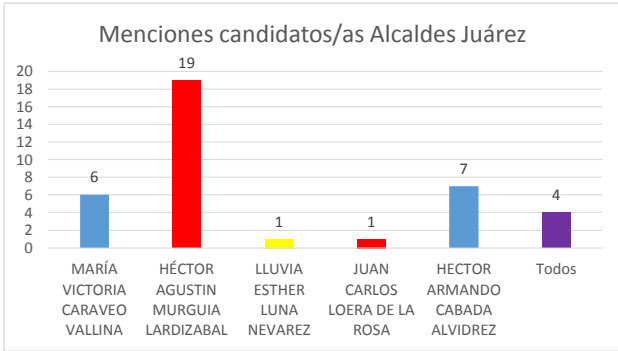

Valoración por candidato

Diario de Juárez

El Diario de Chihuahua

Menciones en Periódicos Impresos / Candidatos a Gobernador

Gráficas Candidatos/as Alcaldes, Diputados y Síndicos. Periódicos Impresos

Gráficas Candidatos/as Alcaldes, Diputados y Síndicos. Periódicos Digitales

Valoraciones menciones totales candidatos/as diputados

Menciones totales Síndicos

Valoraciones menciones totales candidatos a síndicos/as

INSTITUTO ESTATAL ELECTORAL CHIHUAHUA

INFORME DE ACTIVIDADES EN LOS PERIÓDICOS DIGITALES E IMPRESOS
SEMANA DEL 15 AL 21 DE MAYO