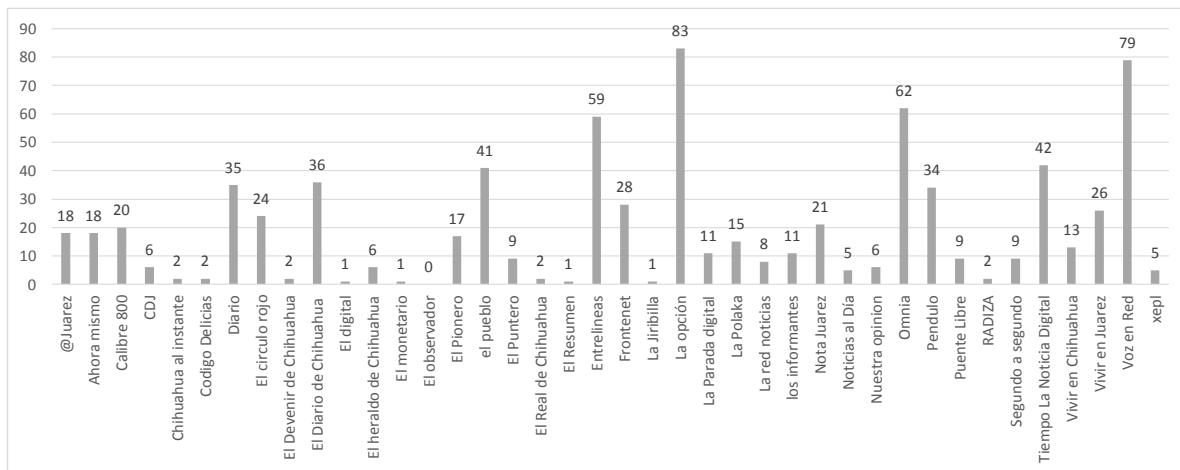

Valoración por candidato