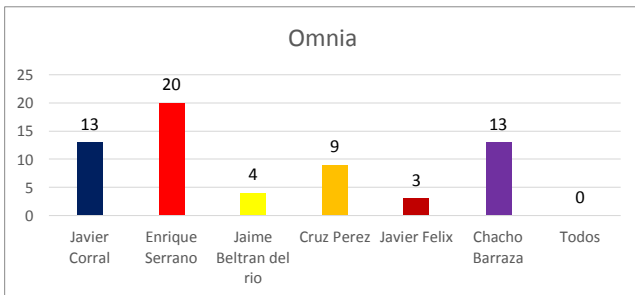

Valoración por candidato

Diario de Juárez

El Diario de Chihuahua

Menciones en Periódicos Impresos / Candidatos a Gobernador

Gráficas Candidatos/as Alcaldes, Diputados y Síndicos. Periódicos Impresos

Gráficas Candidatos/as Alcaldes, Diputados y Síndicos. Periódicos Digitales

Valoraciones menciones totales candidatos/as diputados

Menciones totales Síndicos

Valoraciones menciones totales candidatos a síndicos/as

INSTITUTO ESTATAL ELECTORAL CHIHUAHUA

INFORME DE ACTIVIDADES EN LOS PERIÓDICOS DIGITALES E IMPRESOS
SEMANA DEL 15 AL 21 DE MAYO