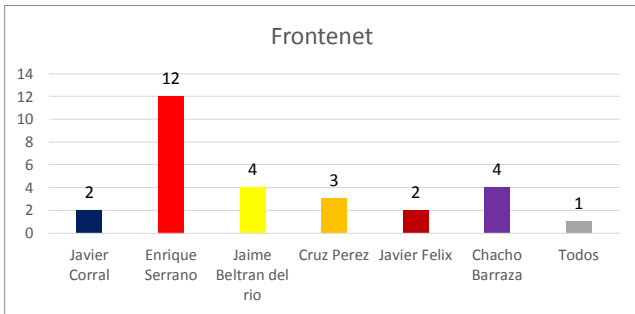

Valoración por candidato

Diario de Juárez

El Diario de Chihuahua

Menciones en Periódicos Impresos / Candidatos a Gobernador

Gráficas Candidatos/as Alcaldes, Diputados y Síndicos. Periódicos Impresos

Gráficas Candidatos/as Alcaldes, Diputados y Síndicos. Periódicos Digitales