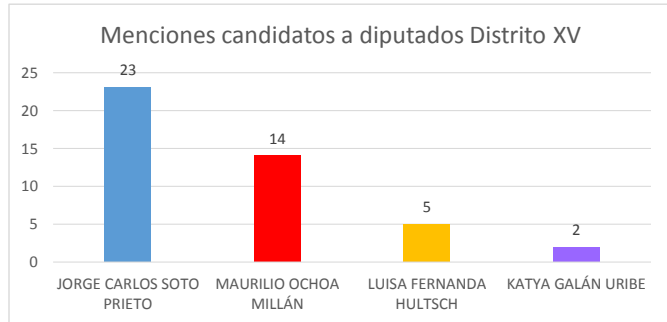

Valoración por candidato

Diario de Juárez

El Diario de Chihuahua

Menciones en Periódicos Impresos / Candidatos a Gobernador

Gráficas Candidatos/as Alcaldes, Diputados y Síndicos. Periódicos Impresos

Gráficas Candidatos/as Alcaldes, Diputados y Síndicos. Periódicos Digitales

Valoraciones menciones totales candidatos/as diputados

Menciones totales Síndicos

Valoraciones menciones totales candidatos a síndicos/as

INSTITUTO ESTATAL ELECTORAL CHIHUAHUA

INFORME DE ACTIVIDADES EN LOS PERIÓDICOS DIGITALES E IMPRESOS
SEMANA DEL 15 AL 21 DE MAYO