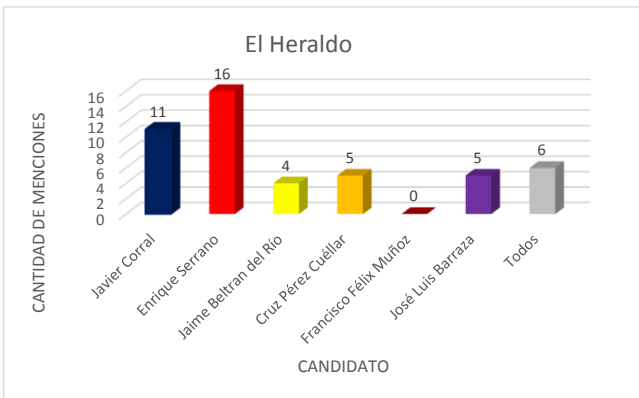

Valoración por candidato

Diario de Juárez

El Diario de Chihuahua

Menciones en Periódicos Impresos / Candidatos a Gobernador

Gráficas Candidatos/as Alcaldes, Diputados y Síndicos. Periódicos Impresos

Gráficas Candidatos/as Alcaldes, Diputados y Síndicos. Periódicos Digitales

Valoraciones menciones totales candidatos/as diputados

Menciones totales Síndicos

Valoraciones menciones totales candidatos a síndicos/as

INSTITUTO ESTATAL ELECTORAL CHIHUAHUA

INFORME DE ACTIVIDADES EN LOS PERIÓDICOS DIGITALES E IMPRESOS
SEMANA DEL 15 AL 21 DE MAYO