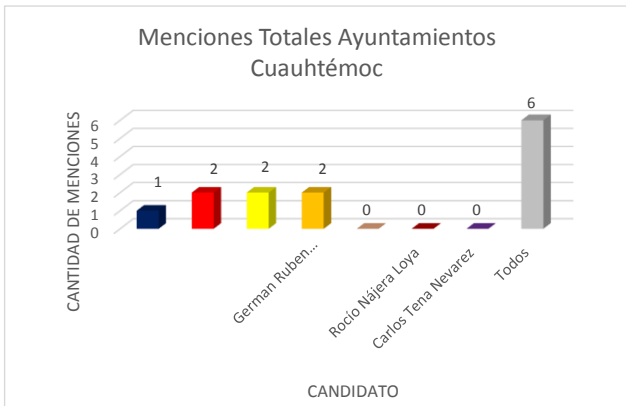

Valoración por candidato

Diario de Juárez

El Diario de Chihuahua

Menciones en Periódicos Impresos / Candidatos a Gobernador

Gráficas Candidatos/as Alcaldes, Diputados y Síndicos. Periódicos Impresos

Gráficas Candidatos/as Alcaldes, Diputados y Síndicos. Periódicos Digitales

Valoraciones menciones totales candidatos/as diputados

Menciones totales Síndicos

Valoraciones menciones totales candidatos a síndicos/as

INSTITUTO ESTATAL ELECTORAL CHIHUAHUA

INFORME DE ACTIVIDADES EN LOS PERIÓDICOS DIGITALES E IMPRESOS
SEMANA DEL 15 AL 21 DE MAYO