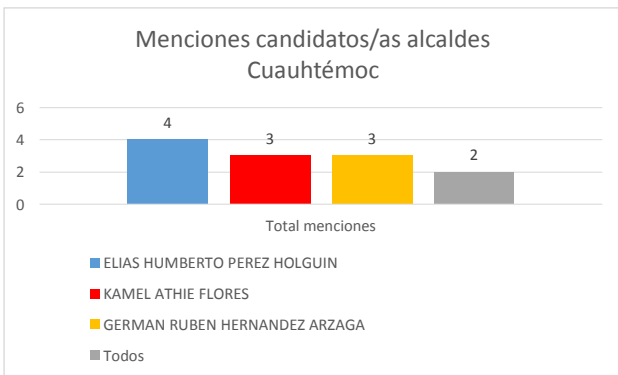

Valoración por candidato

Diario de Juárez

El Diario de Chihuahua

Menciones en Periódicos Impresos / Candidatos a Gobernador

Gráficas Candidatos/as Alcaldes, Diputados y Síndicos. Periódicos Impresos

Gráficas Candidatos/as Alcaldes, Diputados y Síndicos. Periódicos Digitales

Valoraciones menciones totales candidatos/as diputados

Menciones totales Síndicos

Valoraciones menciones totales candidatos a síndicos/as

INSTITUTO ESTATAL ELECTORAL CHIHUAHUA

INFORME DE ACTIVIDADES EN LOS PERIÓDICOS DIGITALES E IMPRESOS
SEMANA DEL 15 AL 21 DE MAYO