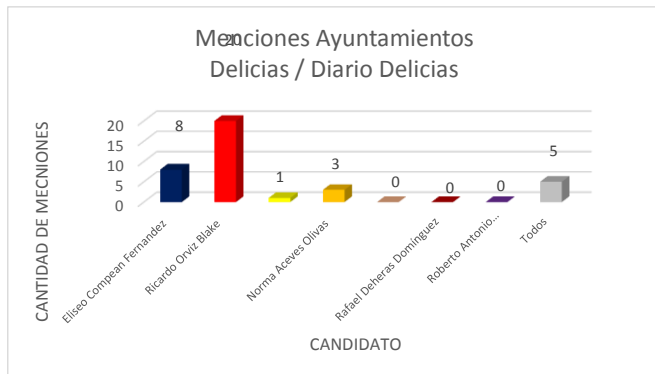

INSTITUTO ESTATAL ELECTORAL
CHIHUAHUA

INFORME DE ACTIVIDADES EN LOS PERIÓDICOS DIGITALES E IMPRESOS
SEMANA DEL 15 AL 21 DE MAYO

CANDIDATOS A:
GOBERNADOR, AYUNTAMIENTO, DIPUTADO Y SÍNDICO

ELECCIÓN
2016

Total menciones candidatos a Gobernador / Digitales

Valoración por candidato

Diario de Juárez

El Diario de Chihuahua

Menciones en Periódicos Impresos / Candidatos a Gobernador

Gráficas Candidatos/as Alcaldes, Diputados y Síndicos. Periódicos Impresos

Gráficas Candidatos/as Alcaldes, Diputados y Síndicos. Periódicos Digitales

Valoraciones menciones totales candidatos/as diputados

Menciones totales Síndicos

Valoraciones menciones totales candidatos a síndicos/as

INSTITUTO ESTATAL ELECTORAL CHIHUAHUA

INFORME DE ACTIVIDADES EN LOS PERIÓDICOS DIGITALES E IMPRESOS
SEMANA DEL 15 AL 21 DE MAYO