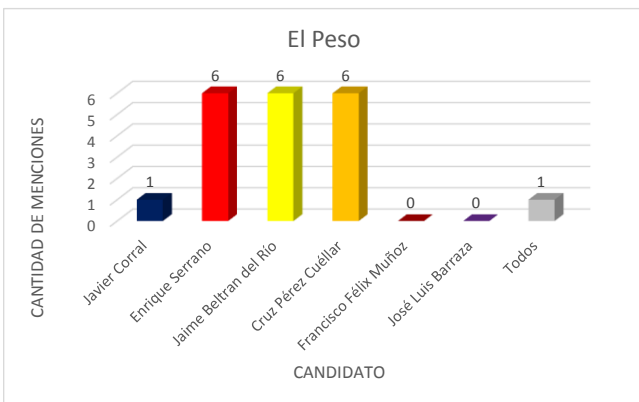

Valoración por candidato

Diario de Juárez

El Diario de Chihuahua

Menciones en Periódicos Impresos / Candidatos a Gobernador

Gráficas Candidatos/as Alcaldes, Diputados y Síndicos. Periódicos Impresos

Gráficas Candidatos/as Alcaldes, Diputados y Síndicos. Periódicos Digitales

Valoraciones menciones totales candidatos/as diputados

Menciones totales Síndicos

Valoraciones menciones totales candidatos a síndicos/as

INSTITUTO ESTATAL ELECTORAL CHIHUAHUA

INFORME DE ACTIVIDADES EN LOS PERIÓDICOS DIGITALES E IMPRESOS
SEMANA DEL 15 AL 21 DE MAYO