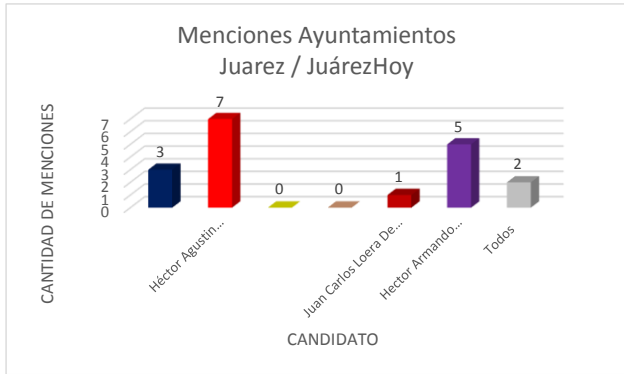

Valoración por candidato

Diario de Juárez

El Diario de Chihuahua

Menciones en Periódicos Impresos / Candidatos a Gobernador

Gráficas Candidatos/as Alcaldes, Diputados y Síndicos. Periódicos Impresos

Gráficas Candidatos/as Alcaldes, Diputados y Síndicos. Periódicos Digitales

Valoraciones menciones totales candidatos/as diputados

Menciones totales Síndicos

Valoraciones menciones totales candidatos a síndicos/as

INSTITUTO ESTATAL ELECTORAL CHIHUAHUA

INFORME DE ACTIVIDADES EN LOS PERIÓDICOS DIGITALES E IMPRESOS
SEMANA DEL 15 AL 21 DE MAYO