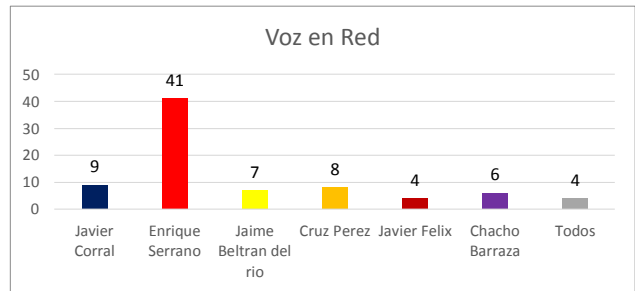

Valoración por candidato

Diario de Juárez

El Diario de Chihuahua

Menciones en Periódicos Impresos / Candidatos a Gobernador

Gráficas Candidatos/as Alcaldes, Diputados y Síndicos. Periódicos Impresos

Gráficas Candidatos/as Alcaldes, Diputados y Síndicos. Periódicos Digitales

Valoraciones menciones totales candidatos/as diputados

Menciones totales Síndicos

Valoraciones menciones totales candidatos a síndicos/as

INSTITUTO ESTATAL ELECTORAL CHIHUAHUA

INFORME DE ACTIVIDADES EN LOS PERIÓDICOS DIGITALES E IMPRESOS
SEMANA DEL 15 AL 21 DE MAYO