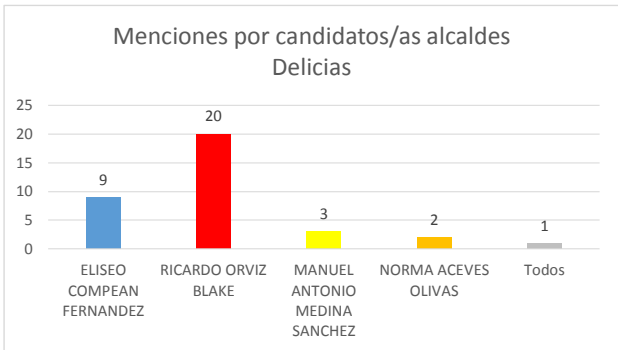

Valoración por candidato

Diario de Juárez

El Diario de Chihuahua

Menciones en Periódicos Impresos / Candidatos a Gobernador

Gráficas Candidatos/as Alcaldes, Diputados y Síndicos. Periódicos Impresos

Gráficas Candidatos/as Alcaldes, Diputados y Síndicos. Periódicos Digitales

Valoraciones menciones totales candidatos/as diputados

Menciones totales Síndicos

Valoraciones menciones totales candidatos a síndicos/as

INSTITUTO ESTATAL ELECTORAL CHIHUAHUA

INFORME DE ACTIVIDADES EN LOS PERIÓDICOS DIGITALES E IMPRESOS
SEMANA DEL 15 AL 21 DE MAYO