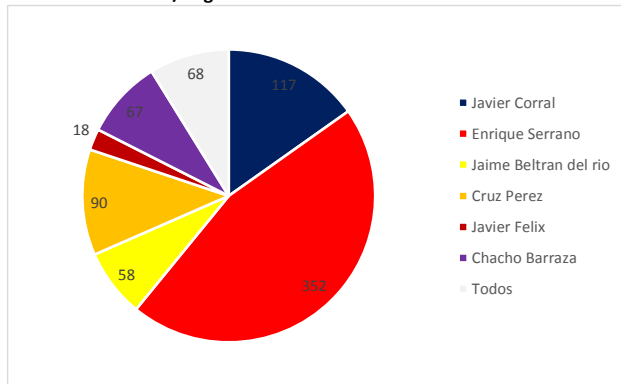

INSTITUTO ESTATAL ELECTORAL
CHIHUAHUA

INFORME DE ACTIVIDADES EN LOS PERIÓDICOS DIGITALES E IMPRESOS
SEMANA DEL 15 AL 21 DE MAYO

CANDIDATOS A:
GOBERNADOR, AYUNTAMIENTO, DIPUTADO Y SÍNDICO

ELECCIÓN
2016

Total menciones candidatos a Gobernador / Digitales